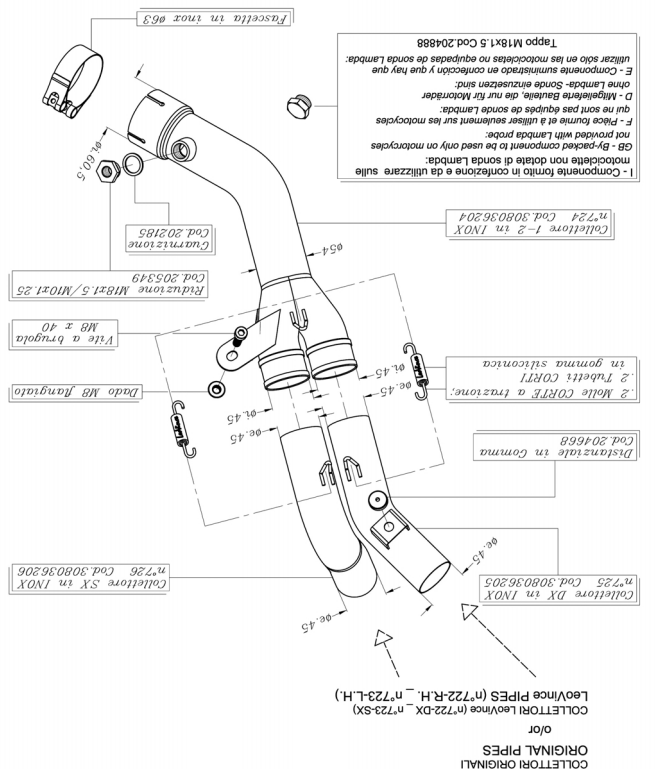

L8036

24-10-12

LeoVince®

ELIMINA KAT

ART. 8036

LeoVince Europe
Tel. +39 0173 465111
www.leovince.com
info@leovince.com

LeoVince USA
Tel. (510) 232-4040
www.leovinceusa.com
info@leovinceusa.com

(Compatibile con il terminale originale e con gli articoli LeoVince SBK 8175-8176 _ 8178-8179 _ 8196)

per l'eliminazione del catalizzatore originale
Art. 8036 COLLETTORI SBK IN INOX
YAMAHA YZF 1000 R1 e. ('09/'10)

NOTE